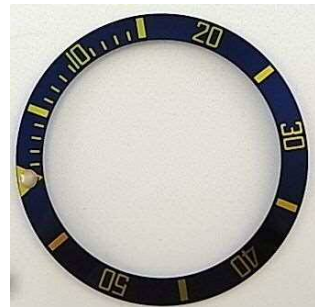

WC-RXC-315-16808-2

GENERIC BEZEL INSERT 315-16808-2

TO FIT RLX SUBMARINER SAPPHIRE

BLUE/GOLD

22.